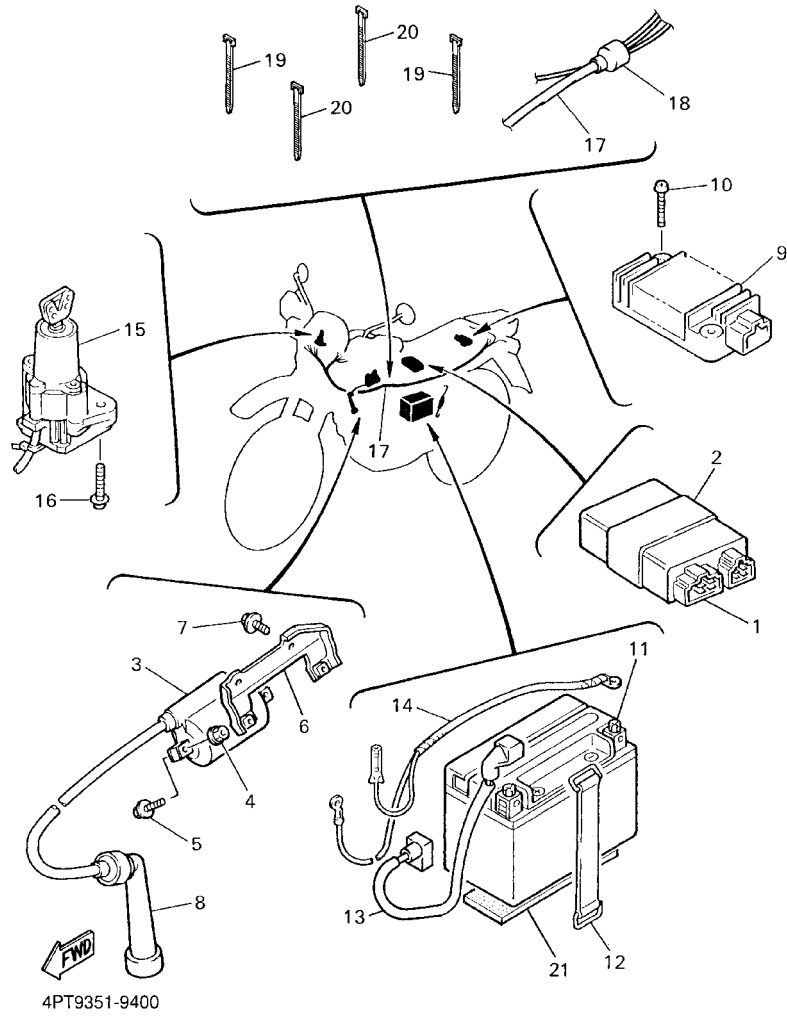

FIG. 40 EQUIPO ELECTRICO 1

REF. NO.	CODIGO NO.	DESCRIPCION	4PTB				OBSERVACION
1	4PT-82305-01	UNIDAD DE ENCENDIDO COMPLETA	1				
2	4FL-85546-00	BANDA	1				
3	3SX-82310-00	BOBINA DE ENCENDIDO COMPLETA	1				
4	90179-05523	TUERCA	2				
5	97007-05025	PERNO	2				
6	3TB-82316-01	SOPORTE BOBINA ENCENDIDO	1				
7	95807-06010	TUERCA DE REBORDE	2				
8	371-82370-00	TAPON DE BUJIA COMPLT	1				
9	3TJ-81960-02	RECTIFICADOR Y REGULADOR	1				
10	98507-06025	TORNILLO DE CABEZA CON PLANA	2				
11	3PK-82100-01	BATERIA COMP.(YTX9-BS 12V-8AH)	1				
12	2T4-82131-00	TIRANTE DE BATERIA	1				
13	4PT-82115-10	CABLE CONDUCTOR POSITIVO	1				
14	4PT-82116-00	CABLE CONDUCTOR NEGATIVO	1				
15	4PU-82501-01	LLAVE DE IGNICION COMPLT	1				
16	90109-080G5	PERNO	2				
17	4PT-82590-30	CONJUNTO DE CABLES	1				
18	8Y0-82599-00	CUBIERTA DE CONECTOR	1				
19	5Y9-12491-00	GRAMPA 1	2				
20	90465-13152	BRIDA	2				
21	5Y1-82122-00	ASIENTO DE BATERIA	1