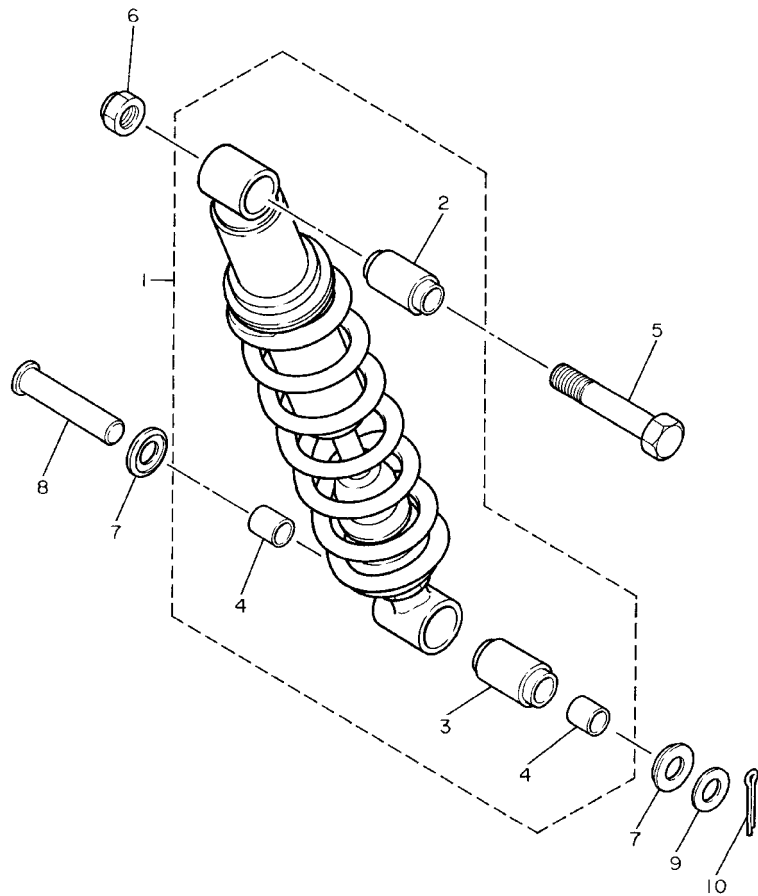

FIG. 21 SUSPENSION TRASERO

3TB351-0210

REF. NO.	CODIGO NO.	DESCRIPCION	4PTB				OBSERVACION
1	4PT-22210-00-33	AMORTIGUADOR TRASERO COMPLETO	1				YB
2	34L-22216-00	.BUJE DEL AMORTIGUADOR TRASERO	1				
3	34L-22226-01	.BUJE DE AMORTIGUADOR INFERIO	1				
4	90380-14130	.CASQUILLO SOLIDO	2				
5	90101-12295	TORNILLO	1				
6	95617-12100	PERNO DE PUNTAL	1				
7	34L-22129-00	TAPA DE EMPUJE 2	2				
8	90240-14106	PASADOR CON HOYO	1				
9	92907-14600	ARANDELA	1				
10	91401-30025	PASADOR DE CHAVETA	1