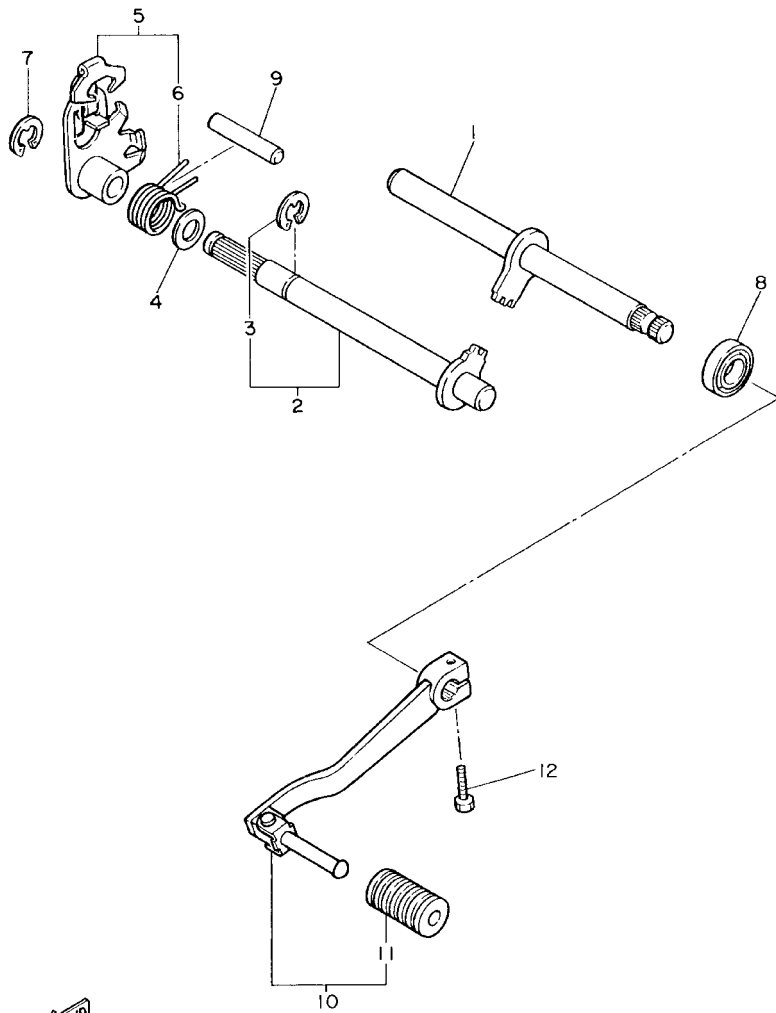

FIG. 16 EJE DE CAMBIO. PEDAL

3TB351-0160

REF. NO.	CODIGO NO.	DESCRIPCION	4PTB				OBSERVACION
1	43F-18102-02	EJE SELECTOR COMPLETO	1				
2	5Y1-18101-02	EJE SELECTOR COMPLETO	1				
3	99001-10600	.PRESILLA REDONDA	1				
4	90201-12474	ARANDELA PLANA	1				
5	34K-18120-00	PALANCA DE SELECTOR COMPLETO	1				
6	90508-29629	.RESORTE DE TORSION	1				
7	99001-09600	PRESILLA REDONDA	1				
8	93102-12106	SELLO ACEITE (SD 12-22-5 HS)	1				
9	93608-33046	PASADOR DE CLAVIJA	1				
10	1VJ-18110-01	PEDAL DE CAMBIO COMPLETO	1				
11	1W6-18113-00	.FUNDA DEL PEDAL DEL CAMBIO	1				
12	97027-06020	PERNO	1