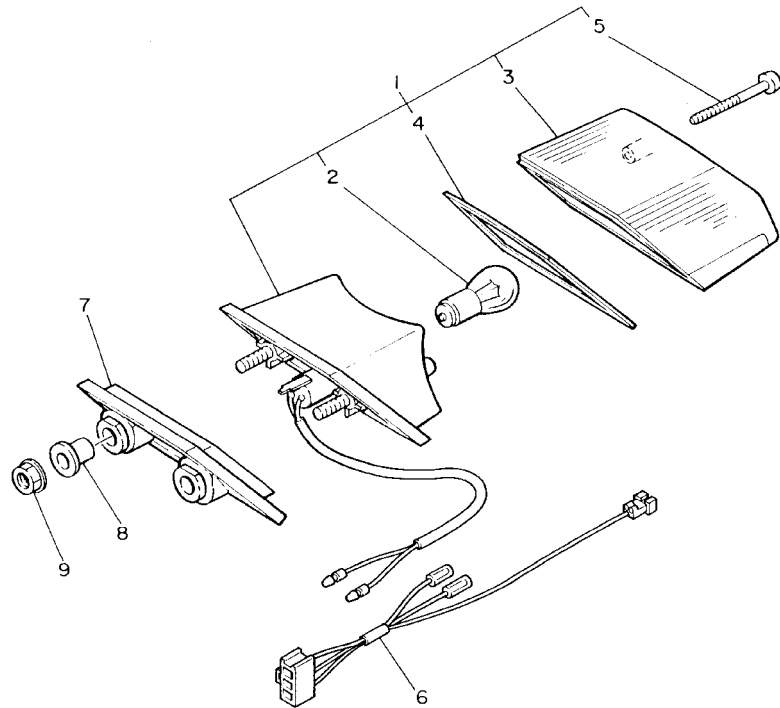

FIG. 38 LUZ DE COLA

3TB351-0380

REF. NO.	CODIGO NO.	DESCRIPCION	4PTB				OBSERVACION
1	1XL-84710-E0	CONJT. FARO TRASERO	1				
2	1A2-84714-41	.AMPOLLETA (12V-21/5W)	1				
3	53V-84721-40	.LENTE DE FARO TRASERO	1				
4	34Y-84723-E0	.EMPAQUE LENTE FARO TRASERO	1				
5	97701-40630	.TORNILLO ROSCA HEMBRA	2				
6	3TB-84717-01	CABLE DE FARO TRASERO	1				
7	34X-84527-00	AMORTIGUADOR	1				
8	90387-07391	COLLAR	2				
9	95707-06500	TUERCA DE BRIDA	2