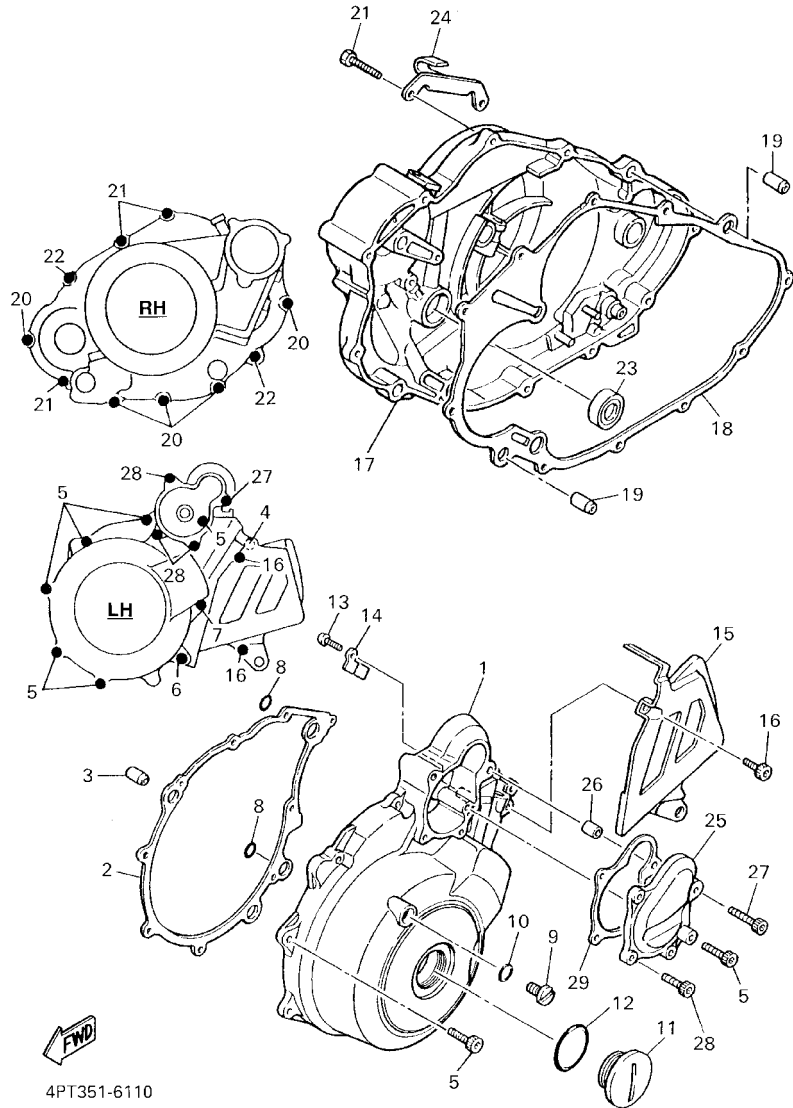

FIG. 11 CUBIERTA DE CARTER 1

4PT351-6110

REF. NO.	CODIGO NO.	DESCRIPCION	4PTB				OBSERVACION
1	4PT-15411-00	CUBIERTA DE CARTER 1	1				
2	4DW-15451-00	EMPAQ DE CUBIERTA DE CARTER	1				
3	99530-12016	PASADOR, DE ESPIGA	2				
4	91317-06035	PERNO	1				
5	91317-06025	PERNO	6				
6	91317-06050	PERNO	1				
7	91317-06050	PERNO	1				
8	93210-13361	ANILLO O	2				
9	90340-08014	TORNILLO, DE DRENAJE	1				
10	90430-08143	JUNTA	1				
11	90340-36076	TORNILLO, DE DRENAJE	1				
12	93210-357A3	ANILLO O	1				
13	98507-06012	TORNILLO DE CABEZA CON PLANA	1				
14	90462-16102	BRIDA	1				
15	4PT-15421-00	TAPA DE CARTER DERECHA	1				
16	91317-06016	PERNO	2				
17	4PT-15431-10	CUBIERTA DE CARTER 3	1				
18	4DW-15462-00	EMPAQ CUBIERTA DE CARTER 3	1				
19	99530-12016	PASADOR, DE ESPIGA	2				
20	91317-06025	PERNO	5				
21	91317-06030	PERNO	3				
22	91317-06035	PERNO	2				
23	93101-14092	SELLO ACEITE (S7-14-25-5.5-HS)	1				
24	3YF-15441-00	SOSTEN DE CABLE DE EMBRAGUE	1				
25	4PT-15415-00	CUBIERTA DE GENERADOR	1				
26	99530-08016	PASADOR, DE ESPIGA	1				
27	91317-06035	PERNO	1