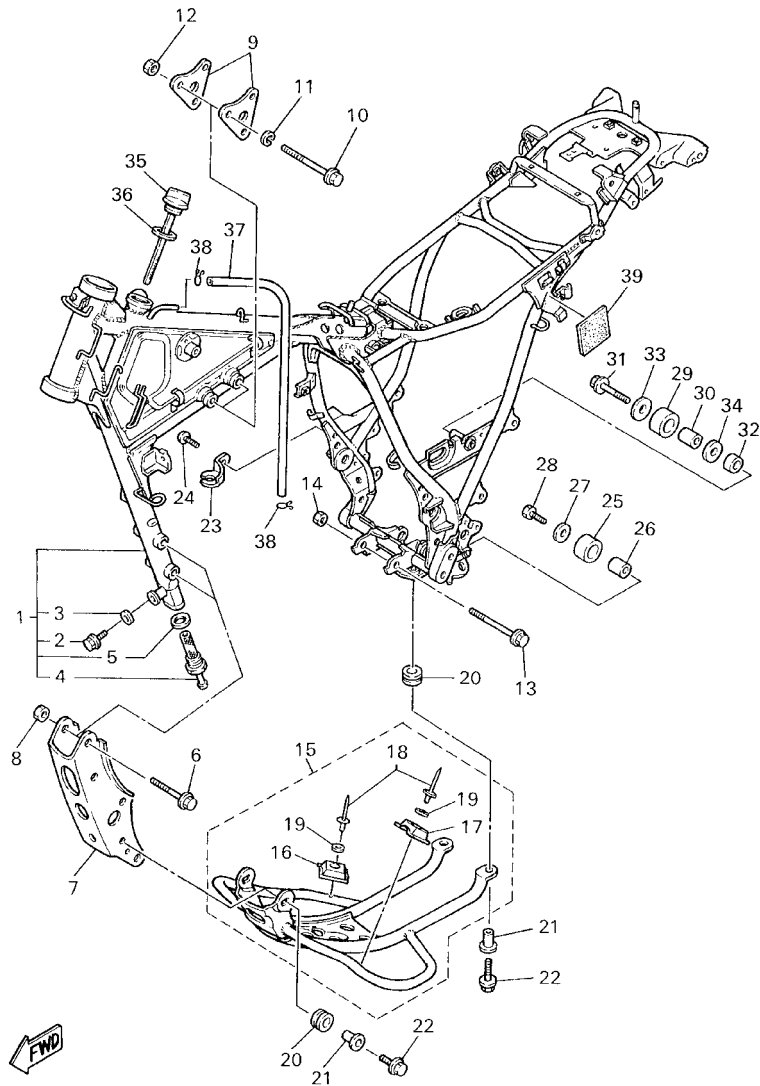

FIG. 17 CUADRO

4PT351-5170

REF. NO.	CODIGO NO.	DESCRIPCION	4PTB				OBSERVACION
28	95027-08016	PERNO, DE BRIDA	1				
29	30X-22178-00	TENSOR	1				
30	4V4-22184-00	BUJE	1				
31	90109-08705	PERNO	1				
32	90201-13409	ARANDELA PLANA	1				
33	90201-08753	ARANDELA PLANA	1				
34	90387-085E1	COLLAR	1				
35	3TB-21771-00	TAPON DEPOSITO ACEITE	1				
36	90430-27124	JUNTA	1				
37	90445-115J7	TUBO (L710)	1				
38	90467-10008	PRESILLA	2				
39	3TB-28415-01	AMORTIGUADOR 1	1