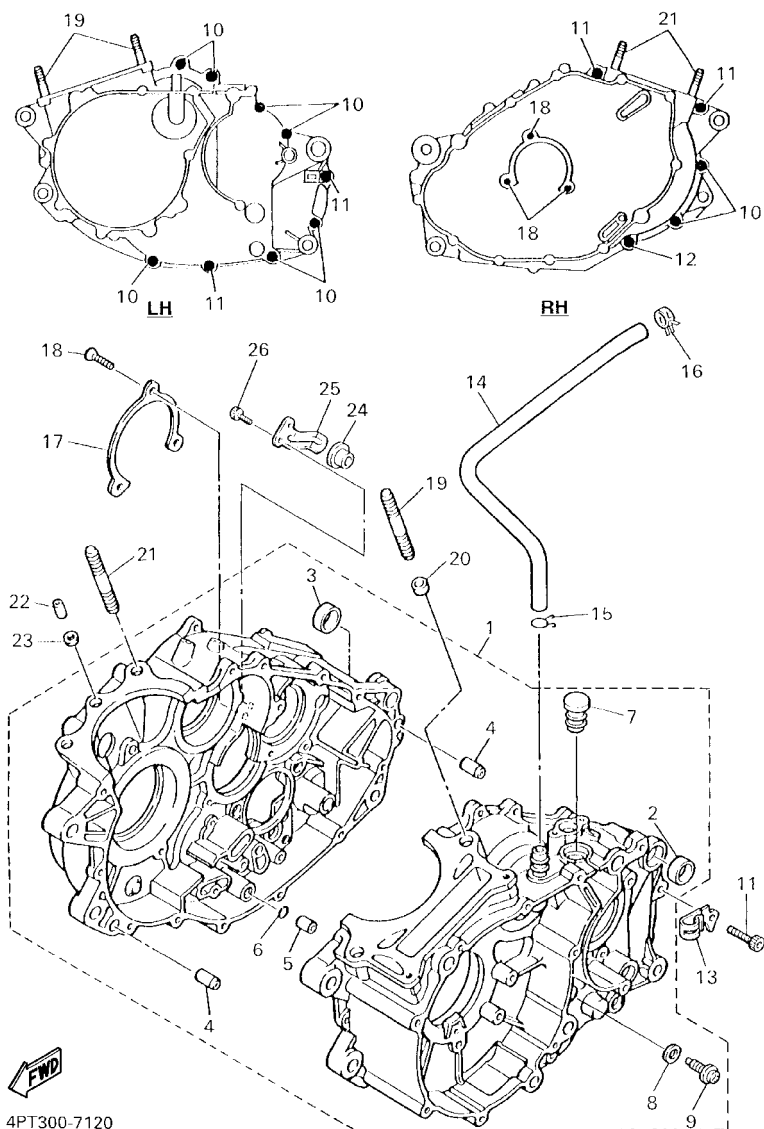

#### EJEMPLO

PIEZAS NO.	DESCRIPCION	CANT.	OBSERVACION
2N4-24110-00-X5	.COMP. DEL TANQUE	2	MXR
3J1-24240-10	.GRAFICO, DEL TANQUE	1	para MXR

6. Números de Serie

No. de Serie del motor.

No. de Serie del bastidor

FIG. 9 DESCARGA

REF. NO.	CODIGO NO.	DESCRIPCION	4PTB				OBSERVACION
1	4PT-14611-00	TUBO DE ESCAPE 1	1				
2	3YF-14628-00	PROTECTOR DE TUBO DE ESCAPE	1				
3	92014-06012	PERNO	2				
4	4BD-14766-00	ARANDELA DE PROTECTOR	4				
5	92990-06200	ARANDELA	2				
6	4PT-14711-10	SILENCIADOR 1	1				
7	3YF-14755-00	EMPAQUE DE SILENCIADOR	1				
8	91317-06012	PERNO	1				
9	95027-08045	PERNO, DE BRIDA	1				
10	1UJ-27114-00	TOPE DE PUNTAL PRINCIPAL	2				
11	3TB-14728-00	PROTECTOR DE SILENCIADOR	1				
12	98980-06010	TORNILLO DE LIGAR	2				
13	90206-06090	ARANDELA ONDULADA	2				
14	4BD-14766-00	ARANDELA DE PROTECTOR	2				
15	4BD-14766-00	ARANDELA DE PROTECTOR	2				
16	90109-082G0	PERNO	1				
17	90105-10186	TORNILLO	2				
18	90201-08326	ARANDELA PLANA	1				
19	90201-102J5	ARANDELA PLANA	2				
20	90179-06668	TUERCA	4				
21	3YF-14613-01	JUNTA, TUBO DE ESCAPE	2				
22	4PT-14752-10	TUBO BOCA DE SALIDA	1				