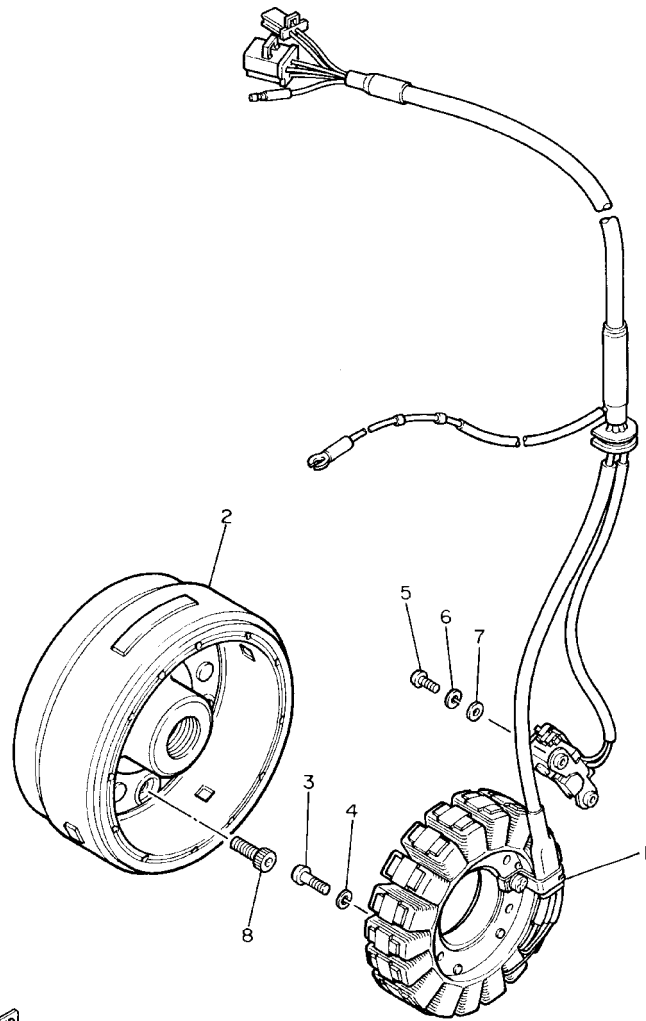

FIG. 34 GENERADOR

3TB351-0340

REF. NO.	CODIGO NO.	DESCRIPCION	4PTB				OBSERVACION
1	3TB-81410-01	ESTATOR COMPLETO	1				
2	3TB-81450-01	ROTOR COMPLETO	1				
3	98507-06025	TORNILLO DE CABEZA CON PLANA	3				
4	92907-06100	ARANDELA	3				
5	98507-05016	TORNILLO DE CABEZA CON PLANA	2				
6	92907-05100	ARANDELA	2				
7	92907-05600	ARANDELA	2				
8	90110-08193	TORNILLO ALLEN	3