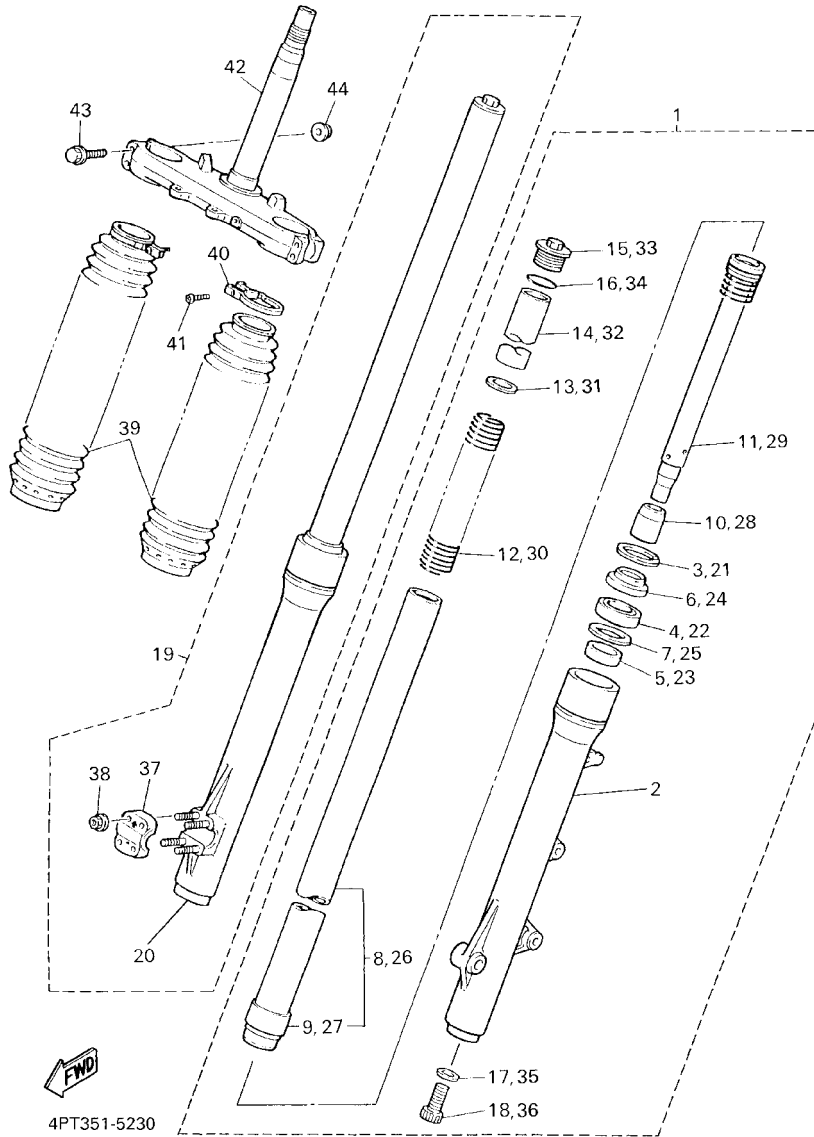

FIG. 23 HORQUILLA DELANTERA

REF. NO.	CODIGO NO.	DESCRIPCION	4PTB				OBSERVACION
28	3GM-23173-00	.VASTAGO AHUSADO	1				
29	4PT-23170-00	.CILINDRO COMPL DE HORQ DELAN	1				
30	4PT-23141-00	.RESORTE HORQUILLA DELANT.	1				
31	4DW-23149-40	.ARANDELA DE RESORTE SUPERIOR	1				
32	4PT-23118-00	.SEPARADOR	1				
33	3EN-23111-51	.TAPON	1				
34	43F-23188-10	.ANILLO O	1				
35	509-23158-L0	.EMPAQUE	1				
36	278-23181-50	.TORNILLO CABEZAHEXAGONAL	1				
37	3XJ-23167-L0	.SOSTEN DE EJE	1				
38	2KF-23127-01	.TUERCA DE TUBO EXTERIOR	4				
39	3TB-23191-11	FUNDA	2				BLACK
40	43M-23192-L0	BANDA	2				
41	98506-04016	TORNILLO DE CABEZA CON PLANA	2				
42	4PT-23340-00	PLATINA INFERIOR COMPLETA	1				
43	95821-08055	TUERCA DE REBORDE	4				
44	95701-08500	TUERCA DE BRIDA	4