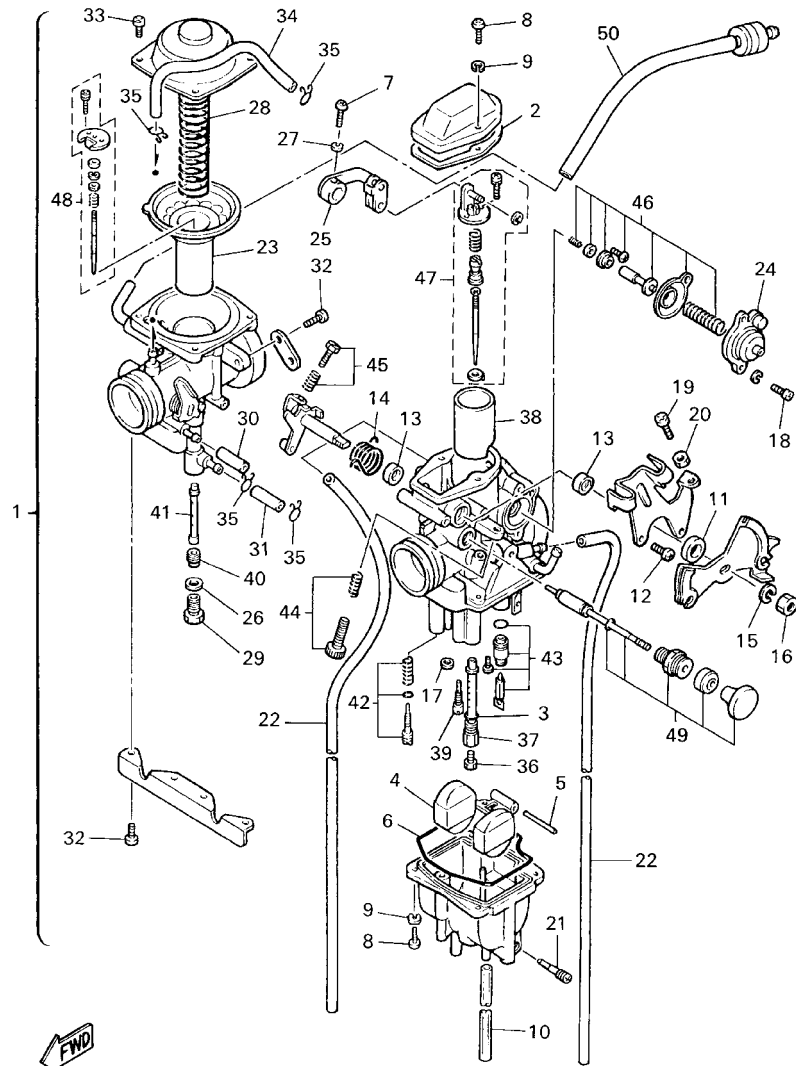

FIG. 8 CARBURADOR

4PT9351-9080

REF. NO.	CODIGO NO.	DESCRIPCION	4PTB				OBSERVACION
1	4PT-14301-10	CARBURADOR COMPLETO 1	1				
2	5Y1-14198-00	.EMPAQUE	1				
3	360-24512-00	.EMPAQUE	1				
4	2JN-14385-00	.BOIA	1				
5	689-14386-00	.PASADOR DE BOIA	1				
6	5Y1-14384-00	.EMPAQUE DE CAMARA DE BOIA	1				
7	98580-04016	.TORNILLO DE CABEZA CON PLANA	1				
8	98501-04014	.TORNILLO DE CABEZA CON PLANA	6				
9	92902-04100	.ARANDELA	6				
10	1VJ-14197-00	.TUBO RESPIRADERO	1				
11	1JK-14357-00	.ARANDELA	1				
12	214-24535-00	.TORNILLO ACCESORIO DE PALANC	2				
13	5Y1-14572-00	.PLACA DE SOPORTE	2				
14	1XL-14131-00	.RESORTE VALVULA DE ACELERACIO	1				
15	5Y1-14356-00	.ARANDELA DE RESORTE	1				
16	5Y1-14358-10	.TUERCA	1				
17	5Y1-14536-00	.EMPAQUE	1				
18	98501-04010	.TORNILLO DE CABEZA CON PLANA	2				
19	5Y1-14216-00	.TORNILLO	1				
20	30X-14358-00	.TUERCA	1				
21	14T-14323-00	.TORNILLO	1				
22	1VJ-14197-00	.TUBO RESPIRADERO	2				
23	1JK-14940-01	.DIAFRAGMA COMPLETO	1				
24	2JN-14293-00	.CUBIERTA	1				
25	4PT-14291-10	.SOPORTE 1	1				
26	7KF-14227-00	.EMPAQUE	1				
27	92990-04100	.ARANDELA	1