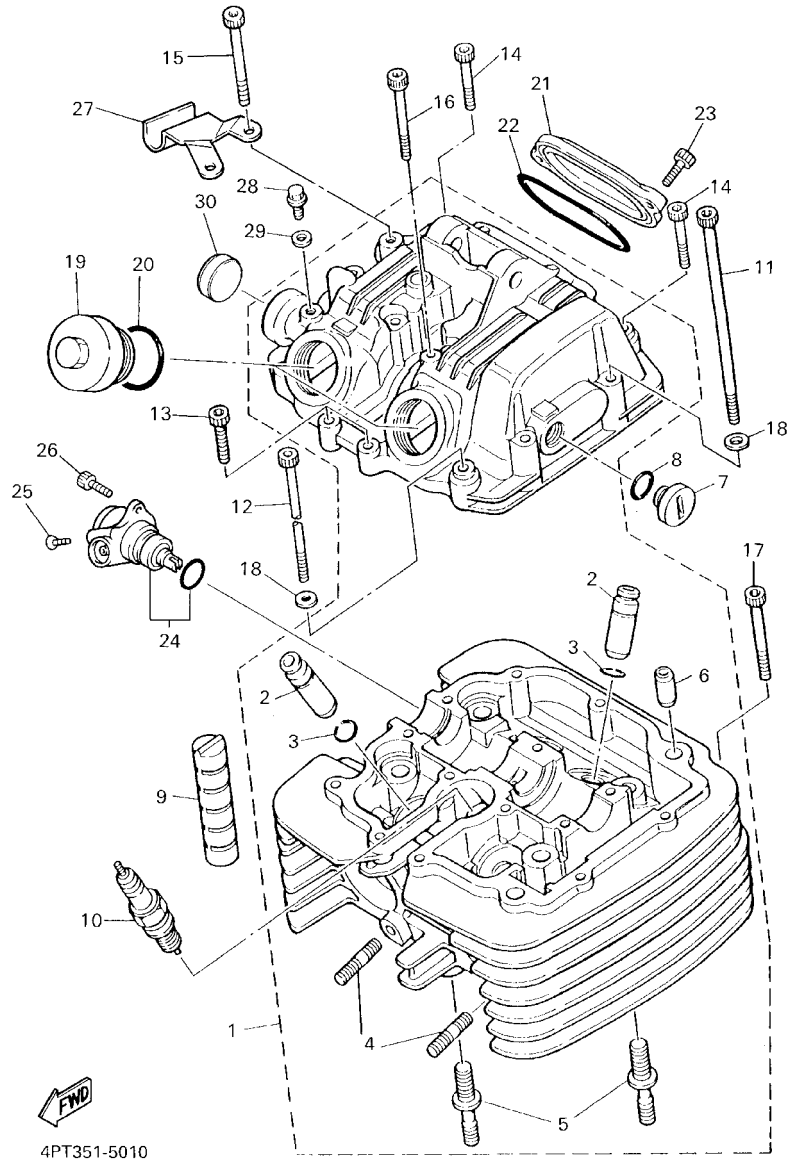

FIG. 1 CULATA DE CILINDRO

4PT351-5010

REF. NO.	CODIGO NO.	DESCRIPCION	4PTB				OBSERVACION
28	90109-06418	PERNO	1				
29	90430-06014	JUNTA	1				
30	90338-22207	TAPON	1