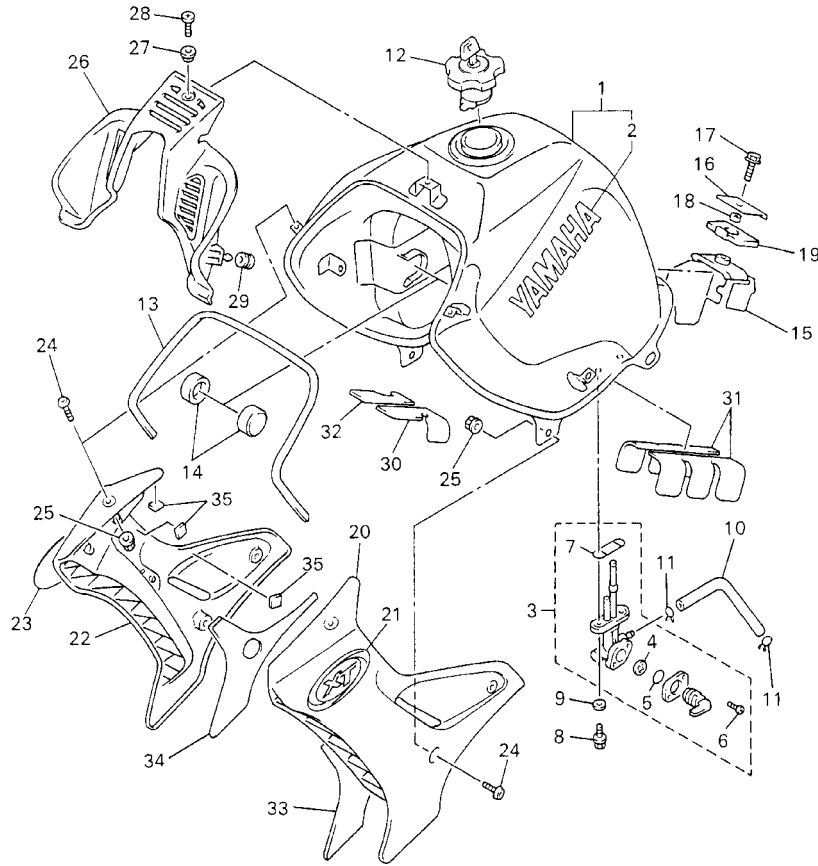

FIG. 24 DEPOSITO DE COMBUSTIBLE

REF. NO.	CODIGO NO.	DESCRIPCION	4PTB				OBSERVACION
27	90387-064J1	COLLAR	1				
28	90149-06223	TORNILLO DE REGLAJE	1				
29	90480-13428	TAPON	2				
30	4PT-2416F-00	AISLANTE, DOPOSITO DE COMBUS.	1				
31	4PT-2416G-00	AISLANTE, DEPOSITE DE COMBUS.	2				
32	4PT-2416F-10	AISLANTE, DOPOSITO DE COMBUS.	1				
33	4PT-2414H-00	EQUILIBRIO, CUBIERTA	1				
34	4PT-2414J-00	EQUILIBRIO, CUBIERTA	1				
35	34M-2139X-00	AMORTIGUADOR	6				

4PTB351-2240