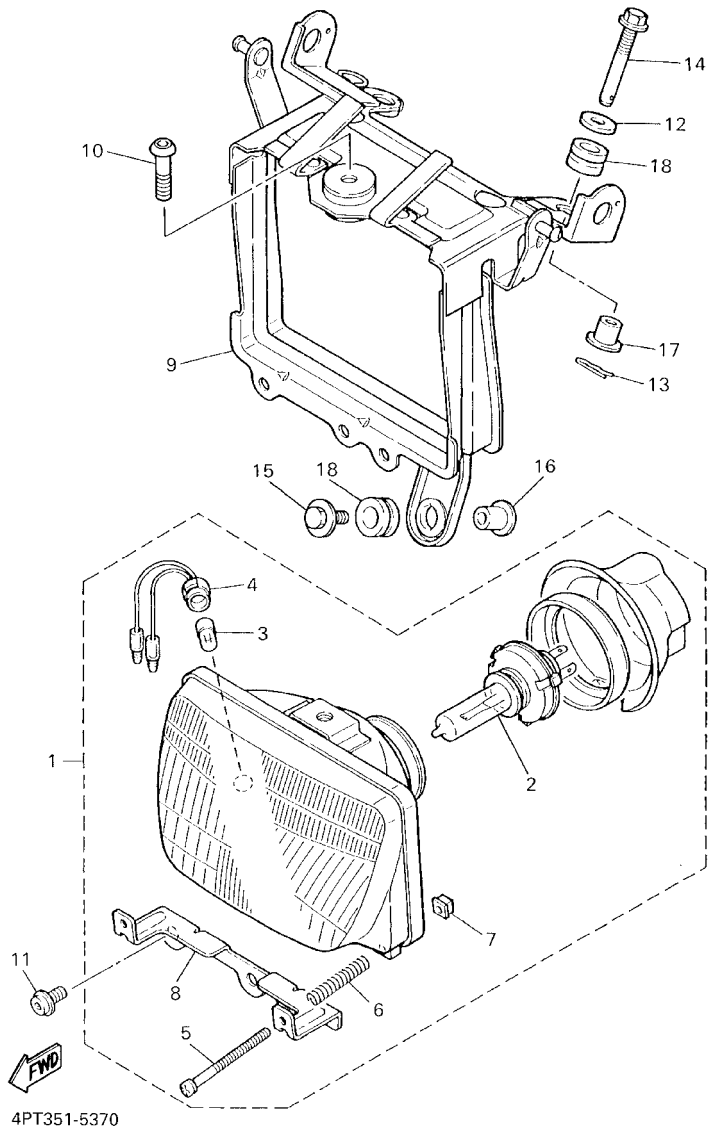

FIG. 37 FARO DELANTERO

REF. NO.	CODIGO NO.	DESCRIPCION	4PTB				OBSERVACION
1	3TB-84320-10	LENTE COMPLETO	1				
2	2F9-84314-00	.BOMBILLA (12V-60/55W)	1				HALOGEN
3	4E2-84347-00	.BOMBILLA (12V-4W)	1				
4	3TB-84312-00	.ENCASTRE	1				
5	3TB-84325-00	.TORNILLO ACCESORIO DE ARO	2				
6	5G2-84332-60	.RESORTE DE TORNILLO	2				
7	198-84334-60	.TUERCA DE AJUSTE	2				
8	3TB-8431R-00	.SOPORTE	1				
9	4PT-84311-01	CUERPO DE FARO DELANTERO	1				
10	92017-08025	PERNO	1				
11	3TB-84329-00	PERNO MARIPOSA 1	2				
12	90202-06013	ARANDELA DE PLANA	2				
13	90468-12120	PRESILLA	2				
14	3TB-84137-00	PERNO ESPECIAL	2				
15	90119-06097	TORNILLO CON ARANDELA	1				
16	90387-063E6	COLLAR	1				
17	90387-07391	COLLAR	2				
18	90480-14102	TAPON	3