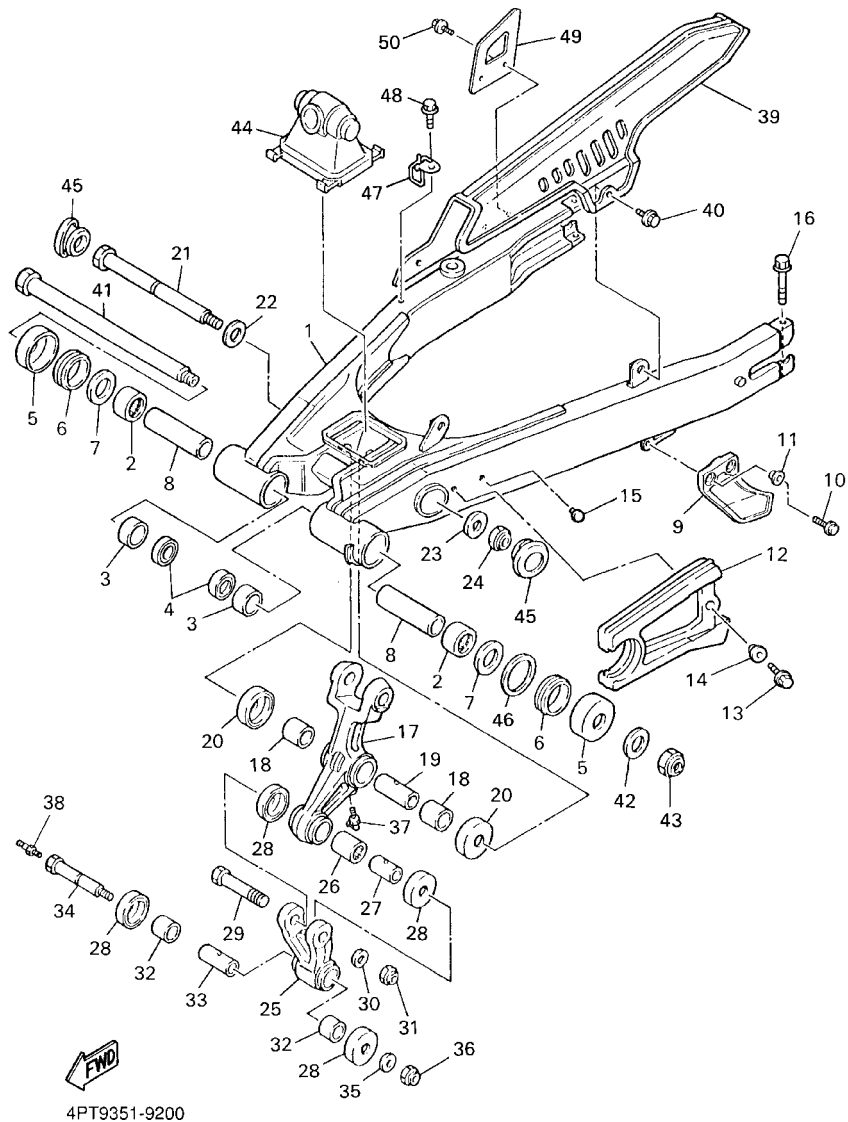

#### EJEMPLO

PIEZAS NO.	DESCRIPCION	CANT.	OBSERVACION
2N4-24110-00-X5	.COMP. DEL TANQUE	2	MXR
3J1-24240-10	.GRAFICO, DEL TANQUE	1	para MXR

6. Números de Serie

No. de Serie del motor.

No. de Serie del bastidor

4PTB351-2190

FIG. 20 BRAZO TRASERO

REF. NO.	CODIGO NO.	DESCRIPCION	4PTB				OBSERVACION
1	4PT-22110-00-35	BRAZO TRASERO COMPLETO	1				SL
2	93315-22251	COJINETE	2				
3	90380-22111	CASQUILLO SOLIDO	2				
4	93106-22019	SELLO ACEITE (DC 22-28-8)	2				
5	2K6-22128-01	TAPA DE EMPIJE 1	2				
6	93108-35004	SELLO ACEITE (35-41-8)	2				
7	90201-244A8	ARANDELA PLANA (1.95T)	2				
8	1VJ-22123-00	BUJE 1	2				
9	38V-22199-00	SOPORTE DE CADENA	1				
10	97007-06020	PERNO	2				
11	90387-06737	COLLAR	2				
12	4PT-22151-00	SELLO DE GUARDA	1				
13	95807-06016	TUERCA DE REBORDE	1				
14	90387-07789	COLLAR	1				
15	90338-06143	TAPON	1				
16	95027-06060	PERNO, DE BRIDA	2				
17	3TB-2217A-00	BRAZO REEURIO	1				
18	90386-20120	BUJE	2				
19	90380-14095	CASQUILLO SOLIDO	1				
20	34L-22128-00	TAPA DE EMPIJE 1	2				
21	90105-12668	TORNILLO	1				
22	90201-140G9	ARANDELA PLANA	1				
23	90201-120A5	ARANDELA PLANA	1				
24	95617-12100	PERNO DE PUNTAL	1				
25	34L-2217F-00	BIELA COMPLETA 1	1				
26	93315-31750	COJINETE	1				
27	90387-1206D	COLLAR	1				