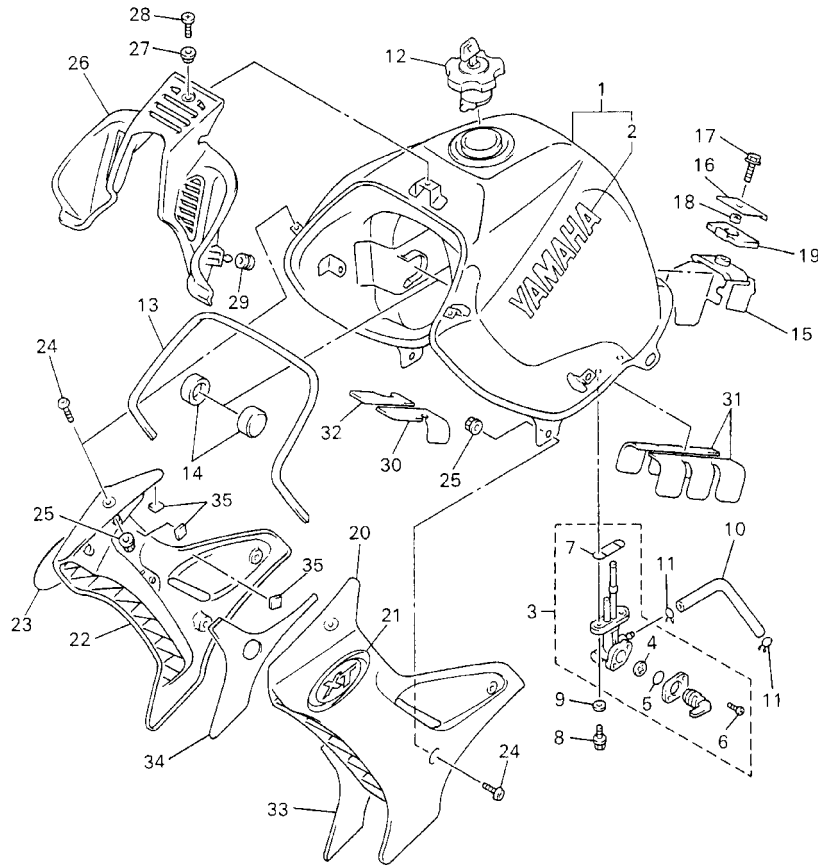

FIG. 24 DEPOSITO DE COMBUSTIBLE

REF. NO.	CODIGO NO.	DESCRIPCION	4PTB			OBSERVACION
1	4PT-Y2410-10-04	DEPOSITO DE COMBUSTIBLE COMP.	1			UR DPBMC
	4PT-Y2410-10-05	DEPOSITO DE COMBUSTIBLE COMP.	1			UR YB
2	99226-00160	.EMBLEMA, YAMAHA	2			
3	3FY-24500-00	GRIFO DE COMBUSTIBLE 1	1			
4	3AJ-24523-00	.VALVULA	1			
5	3AJ-24534-00	.SELLO DE GRIFO	1			
6	97801-03008	.TORNILLO	2			
7	4X8-24512-00	.EMPAQUE	1			
8	95027-06016	PERNO, DE BRIDA	2			
9	90202-05193	ARANDELA DE PLANA	2			
10	90445-10458	TUBO (L130)	1			
11	90467-09006	PRESILLA	2			
12	11H-24602-03	TAPON COMPLETO	1			
13	3TB-24188-00	MOLDURA DEPOSITO COMBUST.	1			
14	3TB-24181-00	AMORTIGUADOR DE MONTAJE	2			
15	4PT-24182-00	AMORTIGUADOR DE MONTAJE 2	1			
16	30X-24186-01	ARANDELA ESPECIAL	1			
17	95807-06016	TUERCA DE REBORDE	1			
18	90387-062E2	COLLAR	1			
19	30X-24183-01	AMORTIGUADOR DE MONTAJE 3	1			
20	4PT-2137W-01	CUBIERTA DE GUIA DE AIRE 1	1			YB
21	4PT-24161-60	EMBLEMA 1	1			
22	4PT-2137X-01	CUBIERTA DE GUIA DE AIRE 2	1			YB
23	4PT-24161-60	EMBLEMA 1	1			
24	90149-05299	TORNILLO DE REGLAJE	6			
25	90179-05523	TUERCA	6			
26	3TB-2137Y-00	GUIA DE AIRE	1			

4PTB351-2240