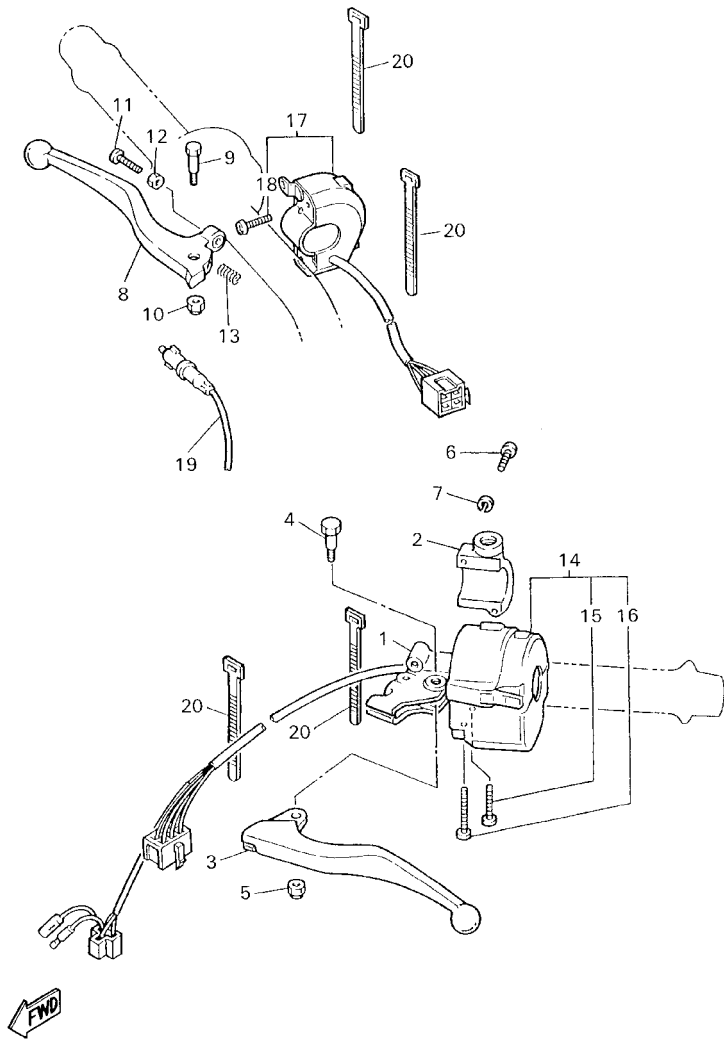

FIG. 39 INTERRUPTOR DE MANIJA. PALANCA

4PT351-5390

REF. NO.	CODIGO NO.	DESCRIPCION	4PTB				OBSERVACION
1	1LN-82911-00	SOPORTE DE LEVA 1	1				
2	33G-82913-01	SOPORTE DE LEVA INFERIOR 1	1				
3	3FY-83912-01	PALANCA 1	1				
4	90109-06799	PERNO	1				
5	95607-06100	TUERCA AUTOBLOCANTE	1				
6	98507-05020	TORNILLO DE CABEZA CON PLANA	2				
7	92907-05100	ARANDELA	2				
8	3YR-83922-00	PALANCA 2	1				
9	90109-062A8	PERNO	1				
10	95607-06100	TUERCA AUTOBLOCANTE	1				
11	90149-06131	TORNILLO DE REGLAJE	1				
12	90170-06010	TUERCA	1				
13	90501-10312	RESORTE DE COMPRESION	1				
14	4MY-83969-10	INTERRUPTOR DE MANIJA 5	1				
15	98507-05030	TORNILLO DE CABEZA CON PLANA	1				
16	98507-05040	TORNILLO DE CABEZA CON PLANA	1				
17	4DW-83975-10	INTERRUPTOR MANIJA 2	1				
18	98507-05018	TORNILLO DE CABEZA CON PLANA	2				
19	3WP-83980-00	INTERRUP.PARADA DELANTERO	1				
20	437-83936-01	BANDA DE CABLE DE INTERRUPTOR	4