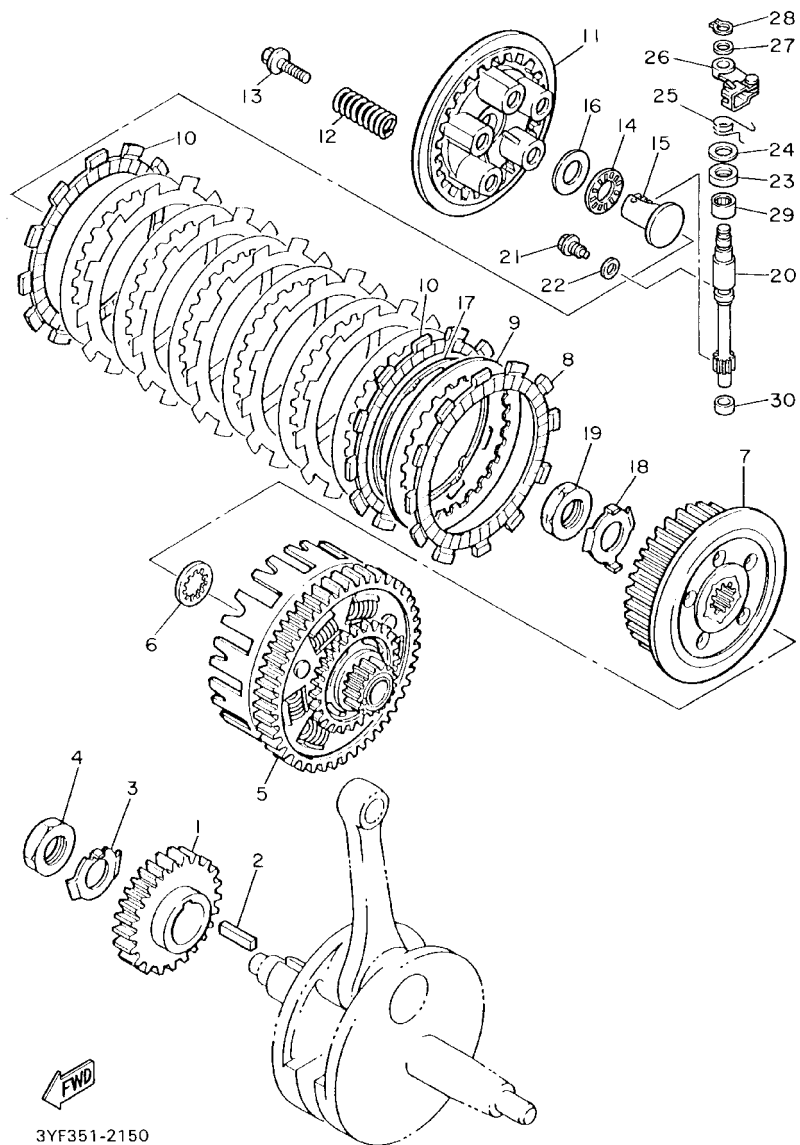

FIG. 11 CUBIERTA DE CARTER 1

REF. NO.	CODIGO NO.	DESCRIPCION	4PTB				OBSERVACION
28	91317-06025	PERNO	3				
29	4DW-15455-00	EMPAQUE 1	1				

FIG. 12 EMBRAG. DEL ARRANQUE

4PTA351-0120

REF. NO.	CODIGO NO.	DESCRIPCION	4PTB				OBSERVACION
1	3YF-15515-00	ENGRANAJE 3	1				
2	90201-303P4	ARANDELA PLANA	1				
3	1VJ-15522-00	EJE 2	1				
4	93310-217R7	COJINETE	1				
5	1VJ-15517-00	ENGRENAJE POSICION 2DA	1				
6	1VJ-15521-00	EJE 1	1				
7	93310-212R6	COJINETE	1				
8	1VJ-15512-00	ENGRENAJE NEUTRO	1				
9	93310-530C7	COJINETE	1				
10	3TB-15590-01	ENSAMBLE GUIA CADENA ARRANQUE	1				
11	3TB-15594-00	COJINETE DE UNA VIA COMPLETA	1				
12	93306-20006	COJINETE (B6200)	1				NTN
13	3SX-81890-00	MOTOR DE ARRANQUE COMPLETO	1				
14	1VJ-15511-00	ENGRANAJE MOTOR ARRANQUE	1				
15	93440-11024	.BOLA	1				
16	3AJ-81801-00	.JUEGO DE ESCOBILLA	1				
17	1FK-81847-00	.ANILLO GOMA	1				
18	3AJ-81850-00	.INDUCIDO COMPLETO	1				
19	3AJ-81830-00	.SOPORTE DELANTERO COMPLETO	1				
20	3AJ-81820-00	.CUBIERTA TRASERA COMPL	1				
21	3AJ-81809-00	.JUEGO DE ARANDELA	1				
22	11H-81844-00	.EMPAQUE	2				
23	3TB-81815-00	CABLE, MOTOR DE ARRANQUE	1				
24	4G0-81871-00	.TAPA	1				
25	4XV-8182A-00	TUERCA	2				
26	95817-06030	TUERCA DE REBORDÉ	2				