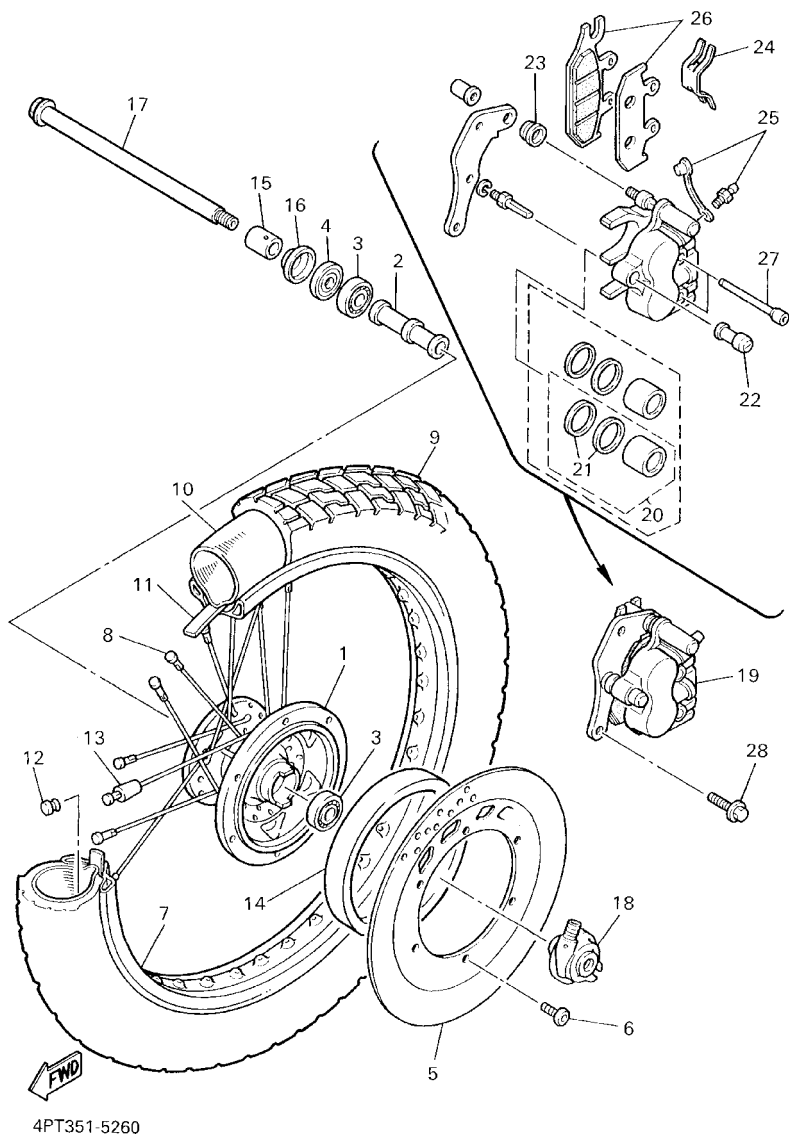

FIG. 26 RUEDA DELANTERA

REF. NO.	CODIGO NO.	DESCRIPCION	4PTB				OBSERVACION
1	3YF-25111-00-98	MASA DELANTERA	1				LGB
2	90560-15240	SEPARADOR	1				
3	93306-20205	COJINETE	2				
4	93102-20281	SELLO ACEITE (SD 20-35-5)	1				
5	3LP-2582T-00	DISCO DE FRENO (IZQUIERDO)	1				
6	90109-081F0	PERNO	6				
7	94418-21492	ARO (1.85-21)	1				
8	3TB-25104-00	JUEGO DE RAYOS DELANTERO	1				
9	94109-2108C	NEUMATICO (MCS 90/90-21 54S TW47)	1				UR BRIDGESTONE
	94109-2109R	NEUMATICO (90/90-21 54S TRAILMAX)	1				UR DUNLOP
10	94209-21277	TUBO (MCS 90/90-21 TR-4)	1				UR BRIDGESTONE
	94227-21101	TUBO (2.75-21)	1				UR DUNLOP
11	94330-21084	BANDA DE ARO (3.00-21)	1				BRIDGESTONE
12	90338-09130	TAPON	1				
13	156-25398-00	CONTRAPESO DE RUEDA	1				UN
14	4PT-25336-00	RESORTE 2	1				
15	90387-152J3	COLLAR	1				
16	322-25118-00	CUBIERTA DE MASA PARA POLVO	1				
17	55U-25181-01	EJE DE LA RUEDA	1				
18	34L-25190-01	UNIDAD DE ENGRANAJE COMPLETA	1				
19	4PT-2580T-00	CALIBRE COMPLETO (IZQUIERDO)	1				
20	3TB-W0057-00	PISTON COMPLETO PINZA	2				
21	3GD-W0047-00	JUEGO DE RETENES DE PINZA	2				
22	1UY-25937-51	FUNDA	1				
23	3JD-25917-00	FUNDA DE CALIBRE	1				
24	3TB-25919-00	SOPORTE DE PASTILLAS	1				
25	1UY-W0048-50	CJTO TORNILLO DE PURGA	1