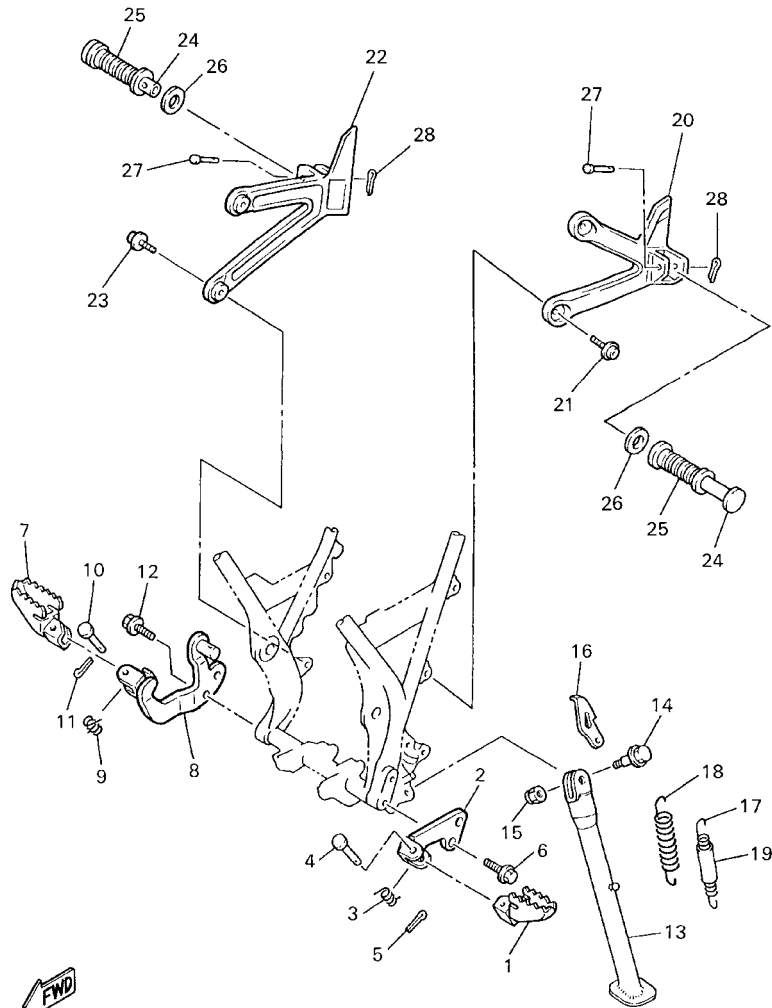

4PT9351-9310

FIG. 31 SOPORTE. APOYAPIE

REF. NO.	CODIGO NO.	DESCRIPCION	4PTB				OBSERVACION
1	5Y1-27411-00-90	APOYAPIE 1	1				ZK
2	34L-27412-00-R4	SOPORTE DE APOYAPIE 1	1				HPB
3	90508-20023	RESORTE DE TORSION	1				
4	90240-08096	PASADOR CON HOYO	1				
5	91401-25015	PASADOR DE CHAVETA	1				
6	90105-10285	TORNILLO	2				
7	5Y1-27421-00-90	APOYAPIE 2	1				ZK
8	2KF-27422-00-R4	SOPORTE DE APOYAPIE 2	1				HPB
9	90508-20023	RESORTE DE TORSION	1				
10	90240-08096	PASADOR CON HOYO	1				
11	91401-25015	PASADOR DE CHAVETA	1				
12	90105-10285	TORNILLO	2				
13	4PT-27311-00	PUNTAL LATERAL	1				
14	90105-12616	TORNILLO	1				
15	90185-12119	TUERCA AUTOBLOCANTE	1				
16	5Y1-27315-00	CONEXION DE PUNTAL LATERAL	1				
17	90506-18224	RESORTE DE TENSION	1				
18	90506-26225	RESORTE DE TENSION	1				
19	1TX-27351-00	GUIA DE PUNTAL LATERAL	1				
20	4PT-2741L-00	MENSULA 4	1				
21	90109-087F1	PERNO	2				
22	4PT-2742L-00	MENSULA 5	1				
23	90109-087F1	PERNO	2				
24	120-27431-00	APOYAPIE POSTERIOR 1	2				
25	120-27433-00	CUBIERTA APOYAPIE TRASERO	2				
26	90201-20279	ARANDELA PLANA	2				
27	91701-06040	PASADOR DE ABRAZADERA	2