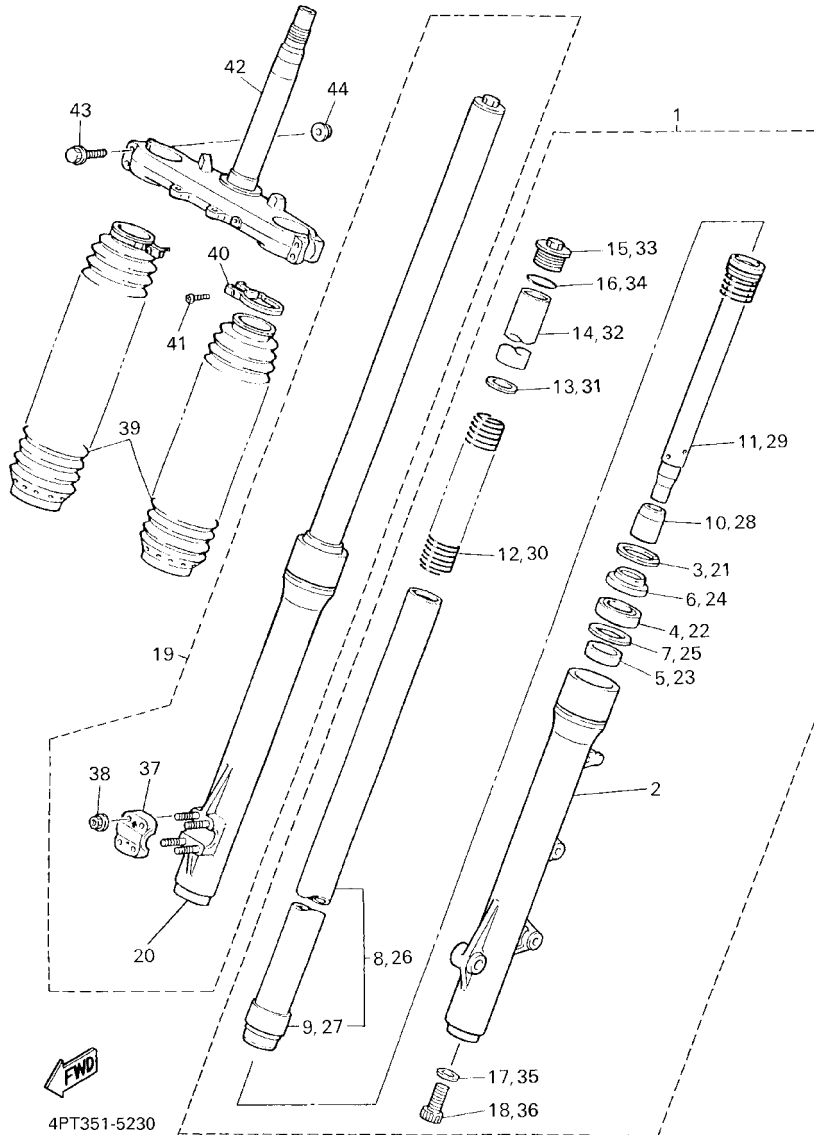

FIG. 23 HORQUILLA DELANTERA

REF. NO.	CODIGO NO.	DESCRIPCION	4PTB				OBSERVACION
1	4PT-23102-00	HORQUILLA DELANTERA COMPL.(MI)	1				
2	4PT-23126-00	.TUBO EXTERIOR 1	1				
3	26H-23156-00	.PRESILLA DEL RETEN DE ACEITE	1				
4	3BN-23145-00	.RETEN DE ACEITE	1				
5	3JD-23125-L0	.METAL CORREDIZO 1	1				
6	43F-23144-10	.GUARDAPOLVO	1				
7	36Y-23146-10	.ARANDELA DE SELLO DE ACEITE	1				
8	4PT-23110-00	.TUBO INTERIOR COMPLETO 1	1				
9	3JD-23171-L0	..PISTON HORQUILLA DELANT.	1				
10	3GM-23173-00	.VASTAGO AHUSADO	1				
11	4PT-23170-00	.CILINDRO COMPL DE HORQ DELAN	1				
12	4PT-23141-00	.RESORTE HORQUILLA DELANT.	1				
13	4DW-23149-40	.ARANDELA DE RESORTE SUPERIOR	1				
14	4PT-23118-00	.SEPARADOR	1				
15	3EN-23111-51	.TAPON	1				
16	43F-23188-10	.ANILLO O	1				
17	509-23158-L0	.EMPAQUE	1				
18	278-23181-50	.TORNILLO CABEZAHEXAGONAL	1				
19	4PT-23103-00	HORQUILLA DELANTERA COMPL.(MD)	1				
20	4PT-23136-00	.TUBO EXTERIOR (DER.)	1				
21	26H-23156-00	.PRESILLA DEL RETEN DE ACEITE	1				
22	3BN-23145-00	.RETEN DE ACEITE	1				
23	3JD-23125-L0	.METAL CORREDIZO 1	1				
24	43F-23144-10	.GUARDAPOLVO	1				
25	36Y-23146-10	.ARANDELA DE SELLO DE ACEITE	1				
26	4PT-23110-00	.TUBO INTERIOR COMPLETO 1	1				
27	3JD-23171-L0	..PISTON HORQUILLA DELANT.	1