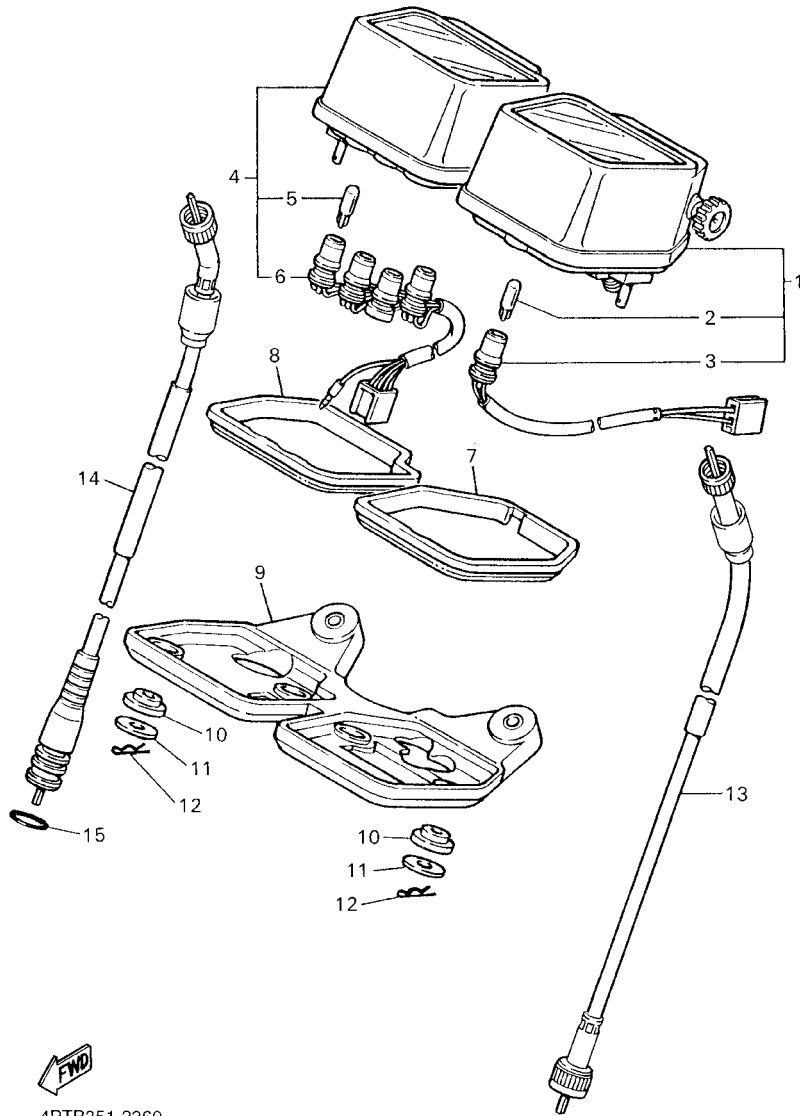

FIG. 36 MEDIDOR

4PTB351-2360

REF. NO.	CODIGO NO.	DESCRIPCION	4PTB				OBSERVACION
1	4PT-83570-00	VELOCIMETRO COMPLETO	1				
2	37T-83517-00	.AMPOLLETA (12V-3.4W)	1				
3	5Y1-83536-00	.ENCASTRE DE MEDIDOR	1				
4	4PT-83540-10	TACOMETRO COMPLETO	1				
5	37T-83517-00	.AMPOLLETA (12V-3.4W)	4				
6	30X-83520-00	.ENCASTRE COMPLETO	1				
7	5Y1-83513-00	AMORTIGUADOR	1				
8	5Y1-83541-00	AMORTIGUADOR	1				
9	5Y1-83519-00	SOPORTE DE MEDIDOR	1				
10	1M1-83526-00	AMORTIGUADOR 2	4				
11	90201-05033	ARANDELA PLANA	4				
12	437-83525-00	PRESILLA	4				
13	3ET-83550-03	CABLE DE VELOCIMETRO COMPLETO	1				
14	4PT-83560-01	CABLE DE TACOMETRO COMPLETO	1				
15	93210-14104	ANILLO O	1