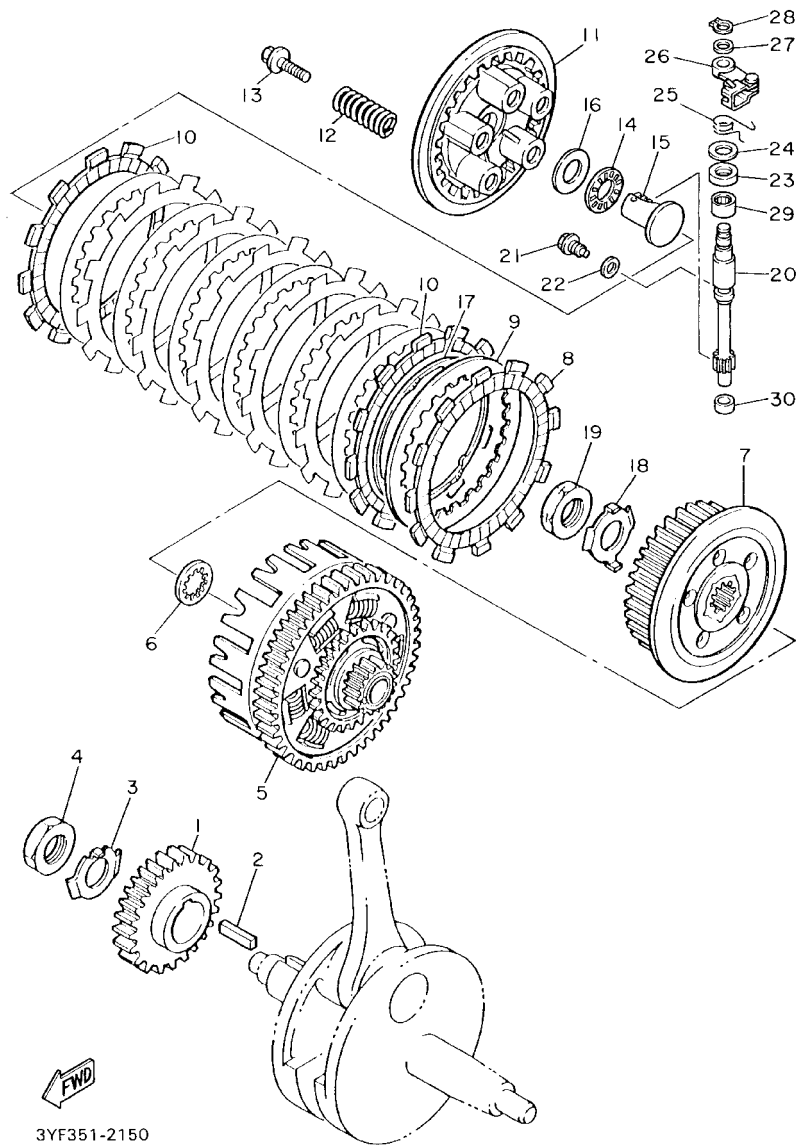

FIG. 13 EMBRAGUE

REF. NO.	CODIGO NO.	DESCRIPCION	4PTB				OBSERVACION
1	3AJ-16111-00	ENGRANAJE TRACC.PRIMARIA (34T)	1				
2	90282-07042	CHAVETA, RECTA	1				
3	90215-20197	ARANDELA DE CIERRE	1				
4	90170-20274	TUERCA	1				
5	3AJ-16150-00	CAMPANA DE EMBRAGUE (71T)	1				
6	2JN-16154-00	ARANDELA, DE EMPUJE 1	1				
7	4PT-16371-00	CUBO, DE EMBRAGUE	1				
8	5Y1-16321-00	PLACA DE FRICCION	6				
9	360-16325-00	DISCO, DE EMBRAGUE	7				
10	5Y1-16331-01	DISCO, DE FRICCION	2				
11	3YF-16351-00	PLATO DE PRESION	1				
12	90501-23142	RESORTE DE COMPRESION	5				
13	90159-06092	TORNILLO CON VALONA	5				
14	93340-21505	COJINETE	1				
15	4H7-16356-01	VARILLA DE EMPUJE 1	1				
16	90201-150U6	ARANDELA PLANA	1				
17	5Y1-16383-00	RESORTE DE COPA DE EMBRAGUE	1				
18	90215-20231	ARANDELA DE CIERRE	1				
19	90170-20327	TUERCA	1				
20	3JD-16382-00	EJE DE PALANCA DE EMPUJE	1				
21	90109-06418	PERÑO	1				
22	90430-06014	JUNTA	1				
23	93102-15212	SELLO ACEITE	1				
24	90201-15785	ARANDELA PLANA	1				
25	90508-14767	RESORTE DE TORSION	1				
26	3YF-16340-01	PALANCA DE EMPUJE COMPLETA	1				
27	90201-10119	ARANDELA PLANA	1				