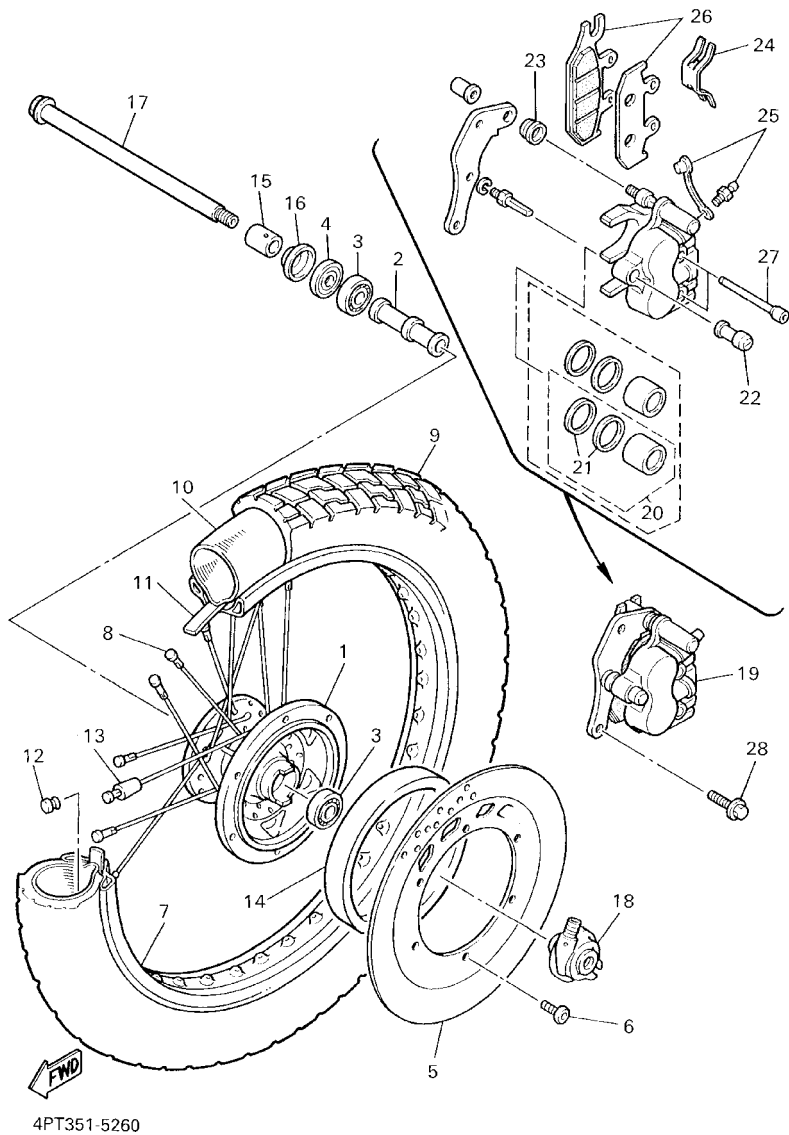

FIG. 26 RUEDA DELANTERA

REF. NO.	CODIGO NO.	DESCRIPCION	4PTB				OBSERVACION
26	4PT-W0045-00	.JUEGO DE COJIN DE FRENO	1				
27	3TB-25933-00	.PASADOR	2				
28	90105-10778	TORNILLO	2