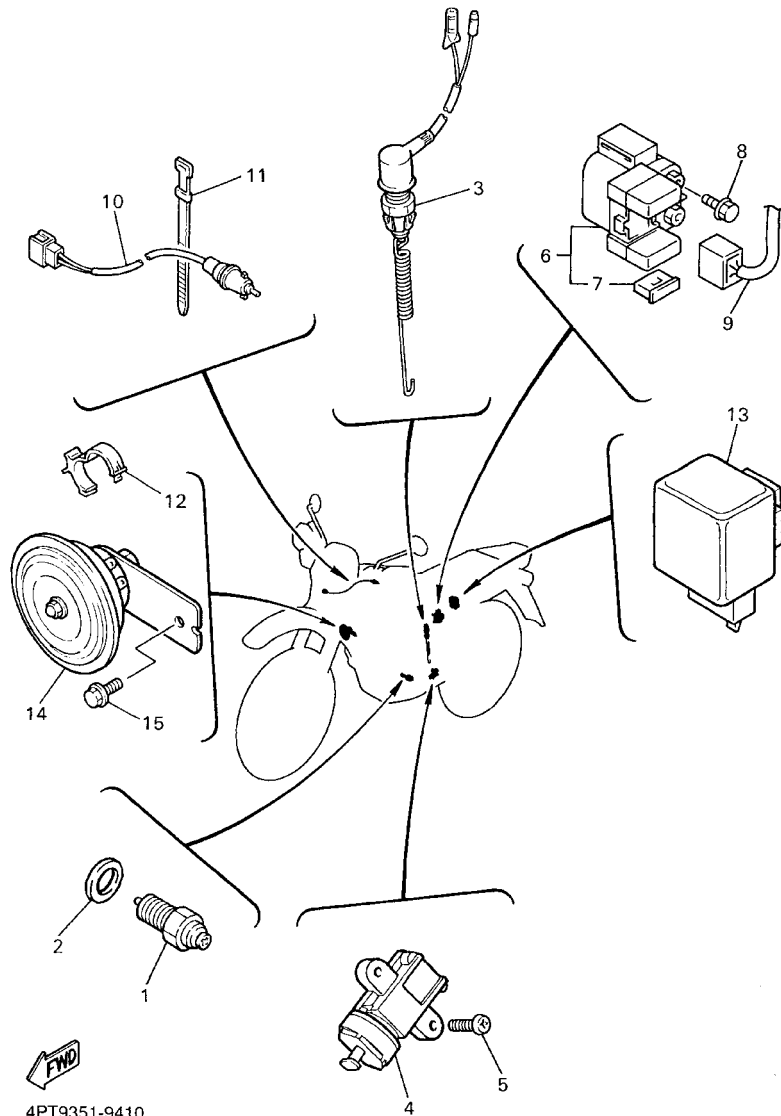

FIG. 41 EQUIPO ELECTRICO 2

REF. NO.	CODIGO NO.	DESCRIPCION	4PTB					OBSERVACION
1	4GY-82540-10	INTERRUPTOR NEUTRAL COMPL	1					
2	90430-10148	JUNTA	1					
3	34L-82530-02	INTERRUPTOR DE PARADA COMPLETO	1					
4	3LD-82566-40	INTERRUPTOR	1					
5	90157-05008	TORNILLO CABEZA CONICA PLANA	2					
6	4JG-81940-00	CONJUNTO ARRANCADOR RELEVO	1					
7	2GH-82151-00	.FUSIBLE (20A-BL)	2					
8	95027-06008	PERNO, DE BRIDA	2					
9	4PT-82509-00	CABLE SUBCONDUCTOR	1					
10	2NT-82917-00	INTERRUPTOR	1					
11	447-82591-00	BANDA	1					
12	90464-20191	BRIDA	1					
13	4MY-83350-01	RELE DE DESTELLADOR COMPL.	1					
14	34Y-83371-00	BOCINA	1					
15	95027-06010	PERNO, DE BRIDA	1