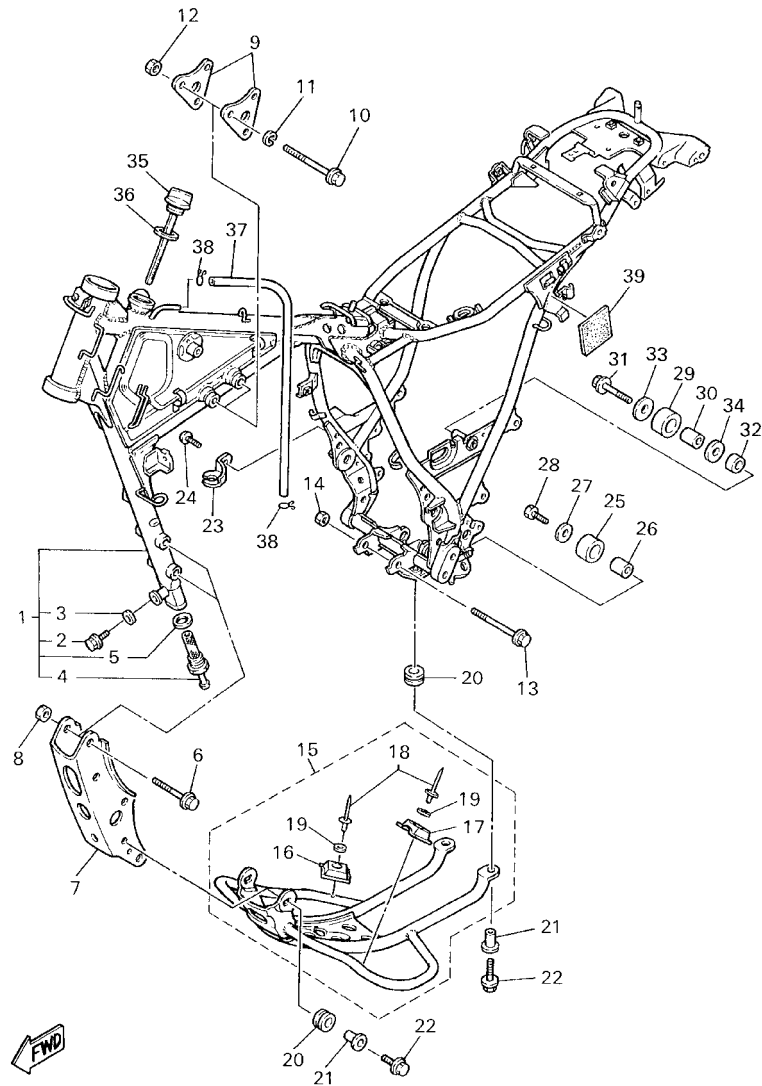

FIG. 17 CUADRO

4PT351-5170

REF. NO.	CODIGO NO.	DESCRIPCION	4PTB				OBSERVACION
1	4PT-21110-01-WL	ARMAZON COMPLETO	1				STDS
2	95807-08012	.TUERCA DE REBORDE	1				
3	90430-08119	.JUNTA	1				
4	3TB-21756-00	.RED DE FILTRO	1				
5	90430-22123	.JUNTA	1				
6	95817-10070	TUERCA DE REBORDE	4				
7	3TB-21316-00-90	SOPORTE DE MOTOR 2	1				ZK
8	95607-10200	TUERCA DE AUTO-CIERRE	4				
9	34L-21315-00	SOPORTE DE MOTOR 2	2				
10	97017-10080	PERNO	3				
11	92907-10600	ARANDELA	3				
12	95607-10200	TUERCA DE AUTO-CIERRE	3				
13	95817-10100	TUERCA DE REBORDE	1				
14	95607-10200	TUERCA DE AUTO-CIERRE	1				
15	3TB-W2147-00-WL	PROTECTOR, DE MOTOR	1				STDS
16	34K-21485-00	.AMORTIGUADOR DE GOMA 1	1				
17	34K-21486-00	.AMORTIGUADOR 2	1				
18	90267-40080	.REMACHE CIEGO	2				
19	92907-04200	.ARANDELA	2				
20	90480-15363	TAPON	4				
21	90387-07391	COLLAR	4				
22	95827-06025	TUERCA DE REBORDE	4				
23	5Y1-21441-00	SOPORTE INTERRUPTOR PARADA	1				
24	95027-06010	PERNO, DE BRIDA	1				
25	3TB-22178-00	TENSOR	1				
26	4V4-22184-00	BÚJE	1				
27	90201-08753	ARANDELA PLANA	1