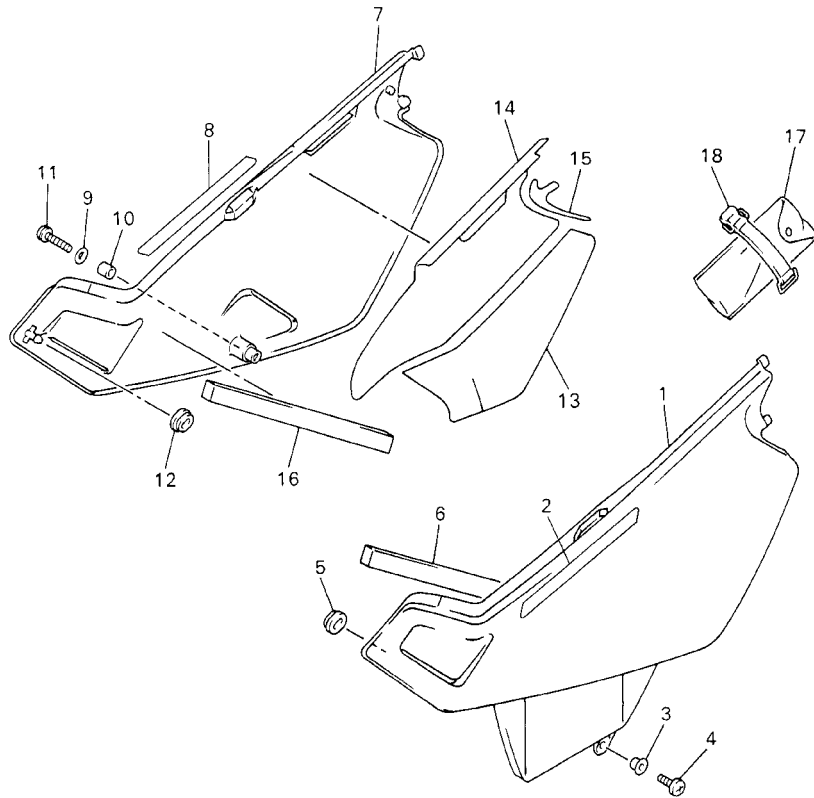

FIG. 19 CUBIERTA LATERAL

REF. NO.	CODIGO NO.	DESCRIPCION	4PTB				OBSERVACION
1	4PT-21711-30	JUEGO DE GRAFICOS	1				UR DPBSE PARA DPBMC
	4PT-21711-00	JUEGO DE GRAFICOS	1				UR YB
2	4PT-21781-00	EMBLEMA 1	1				UR PARA DPBMC
	4PT-21781-10	EMBLEMA 1	1				UR PARA YB
3	90387-07717	COLLAR	1				
4	90149-06223	TORNILLO DE REGLAJE	1				
5	90480-01141	TAPON	1				
6	4PT-21717-00	AMORTIGUADOR	1				
7	4PT-21721-30	JUEGO DE GRAFICOS	1				UR DPBSE PARA DPBMC
	4PT-21721-00	JUEGO DE GRAFICOS	1				UR YB
8	4PT-21781-00	EMBLEMA 1	1				UR PARA DPBMC
	4PT-21781-10	EMBLEMA 1	1				UR PARA YB
9	90201-06055	ARANDELA PLANA	1				
10	90387-06026	COLLAR	1				
11	98907-06020	TORNILLO DE LIGAR	1				
12	90480-01141	TAPON	1				
13	4PT-2174A-00	AISLANTE CUBIERTA LATERAL	1				
14	4PT-2174A-10	AISLANTE CUBIERTA LATERAL	1				
15	4PT-2174A-20	AISLANTE CUBIERTA LATERAL	1				
16	4PT-21717-00	AMORTIGUADOR	1				
17	3TB-28100-00	JUEGO DE HERRAMIENTAS	1				
18	46X-21376-00	BANDA DE HERRAMIENTA	1				

4PTB351-2190